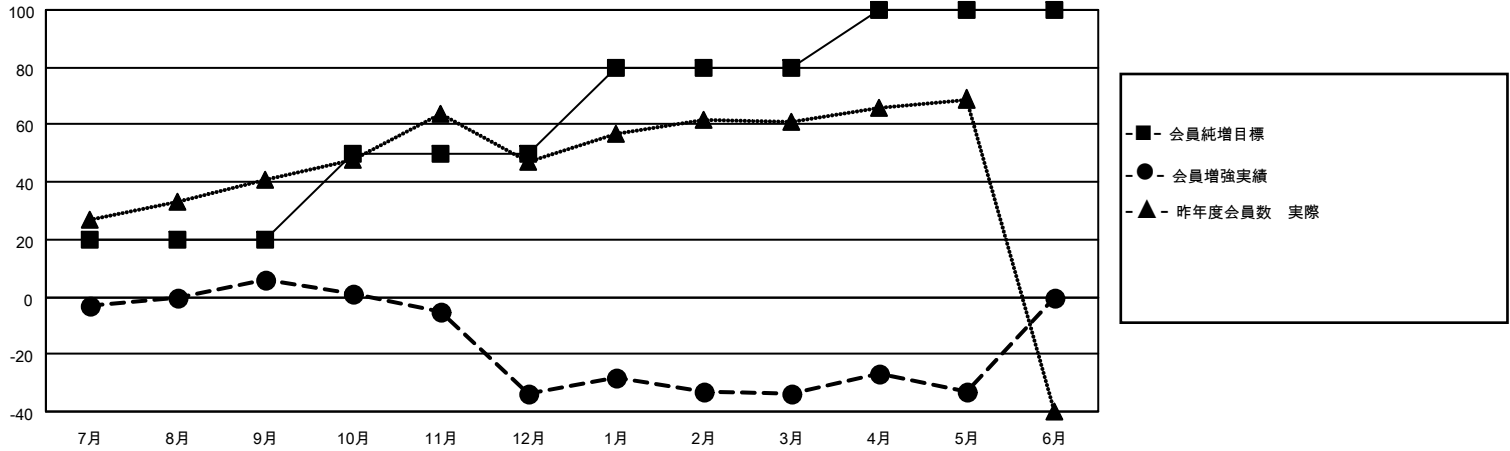

MONTHLY MEMBERSHIP PROGRESS REPORT

地域 JAPAN

District 335 A

Results as of: 5/31/2021

クラブ			
結果：2020-2021			
四半期	新クラブ目標	新クラブ	解散クラブ
7月/8月/9月	1	0	0
10月/11月/12月	1	0	0
1月/2月/3月	1	0	0
4月/5月/6月	1	0	0

名			
結果：2020-2021			
四半期	会員純増目標	会員増強実績	退会者(転籍を含む)実際
7月/8月/9月	20	37	28
10月/11月/12月	30	9	49
1月/2月/3月	30	26	25
4月/5月/6月	20	13	11

新クラブ目標及び実績累計

会員目標及び実績累計

解散クラブ: 0	32 CLUBS OF 69 一名以上の新会員を登録	男女別
		男性 1,474 (79.63%)
		女性 377 (20.37%)
退会者	会員累計データを見るには、ここをクリック	世帯主/家族会員合計 283
物故会員 24		国際会費半額の家族会員 138
クラブ解散 0		
その他 89		
合計 113		