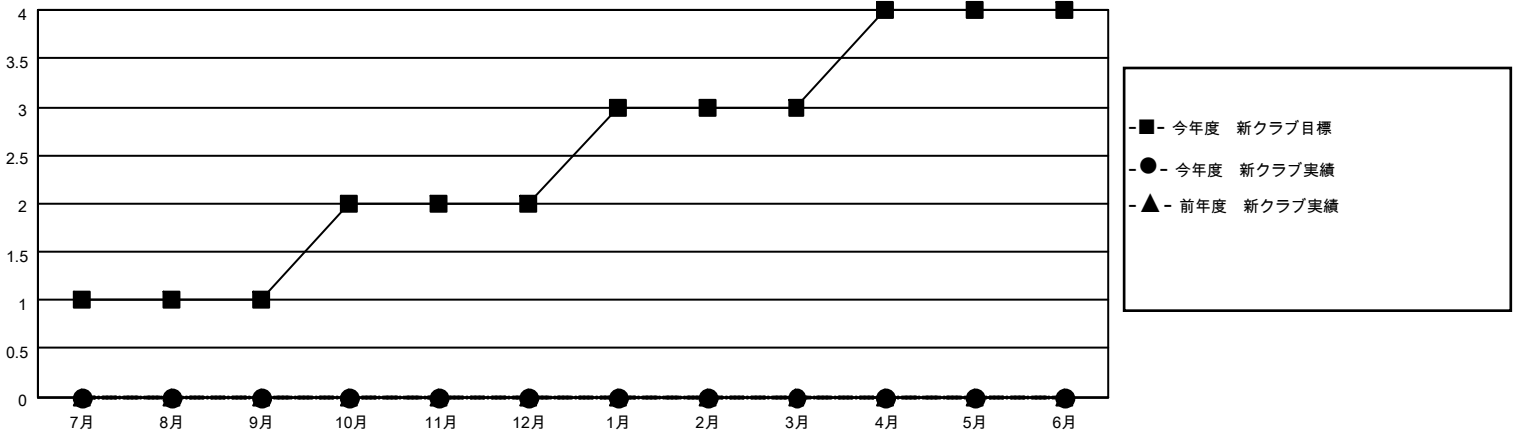

MONTHLY MEMBERSHIP PROGRESS REPORT

地域 JAPAN

District 335 A

Results as of: 5/31/2021

クラブ			
結果：2020-2021			
四半期	新クラブ目標	新クラブ	解散クラブ
7月/8月/9月	1	0	0
10月/11月/12月	1	0	0
1月/2月/3月	1	0	0
4月/5月/6月	1	0	0

名			
結果：2020-2021			
四半期	会員純増目標	会員増強実績	退会者(転籍を含む)実際
7月/8月/9月	20	37	28
10月/11月/12月	30	9	49
1月/2月/3月	30	26	25
4月/5月/6月	20	13	11

新クラブ目標及び実績累計

会員目標及び実績累計

解散クラブ: 0	32 CLUBS OF 69 一名以上の新会員を登録	男女別
		男性 1,474 (79.63%)
		女性 377 (20.37%)
退会者	会員累計データを見るには、ここをクリック	世帯主/家族会員合計 283
物故会員 24		国際会費半額の家族会員 138
クラブ解散 0		
その他 89		
合計 113		